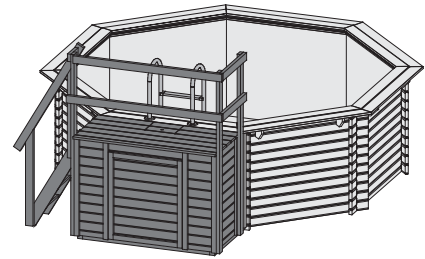

# Modell 2B

## 38 mm Pool

|                                   |                                  |
|-----------------------------------|----------------------------------|
| <b>Außenmaße</b>                  | B 470 × T 470 cm                 |
| <b>Sockelmaße</b>                 | B 428 × T 428 cm                 |
| <b>Innenmaße</b>                  | B 420 × T 420 cm                 |
| <b>Höhe Pool</b>                  | H 124 cm                         |
| <b>Höhe Pool + Terrasse</b>       | H 221 cm                         |
| <b>Deck</b>                       | H 26 × B 280 mm                  |
| <b>Leiter Edelstahl</b>           | B 280 mm                         |
| <b>Leiter Holz</b>                | B 420 mm                         |
| <b>Wassertiefe</b>                | H 111 cm                         |
| <b>Füllmenge</b>                  | 16000 l                          |
| <b>Paketmaße 1 Pool</b>           | B 207 × T 100 × H 72 cm / 540 kg |
| <b>Paketmaße 2 Terrasse</b>       | B 233 × T 98 × H 32 cm / 165 kg  |
| <b>Paketmaße 3 Sonnenterrasse</b> | -                                |

### Ausführung

- Nordische Fichte, kesseldruckimprägniert
- Wand
  - Werden durch Stecken miteinander verbunden
  - 38 mm Rundprofil mit Nut und Feder
  - Inkl feuchtigkeitshemmende Kunststoffolie
- Terrasse
  - 28mm Seitenwände
  - 26mm Boden
  - Holzterrasse, kesseldruckimprägniert
  - Inkl Geländer
  - Als Technikbox verwendbar

### Terrassentür

- Nordische Fichte, kesseldruckimprägniert
- Sicherheitsüberfalle
- Maße 89 × 100 cm
- Folie
  - 0,6 mm stark
  - PVC, blau
  - Inkl Einhängebiese- und Schiene
- Leiter
  - 1 x Edelstahl
  - 1 x Nordische Fichte, kesseldruckimprägniert