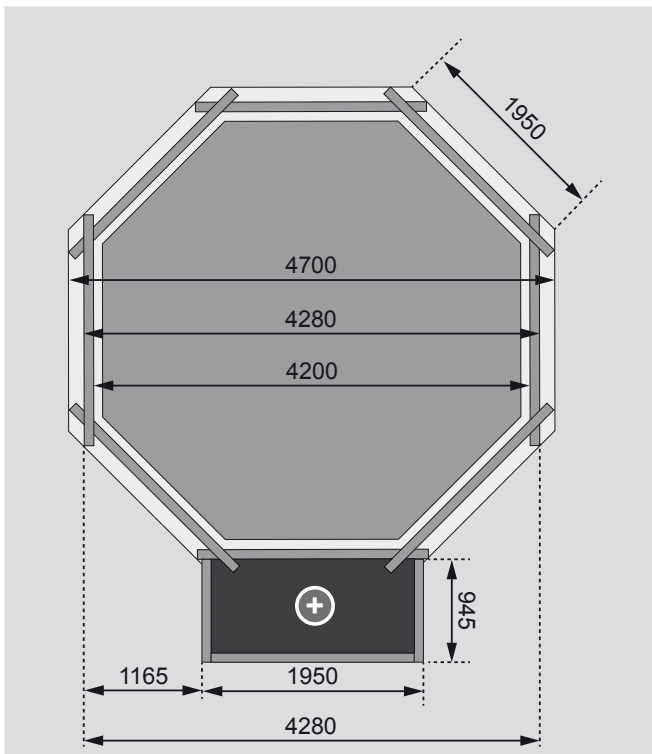

## 38 mm Pool

|                                   |                                  |
|-----------------------------------|----------------------------------|
| <b>Außenmaße</b>                  | B 470 × T 470 cm                 |
| <b>Sockelmaße</b>                 | B 428 × T 428 cm                 |
| <b>Innenmaße</b>                  | B 420 × T 420 cm                 |
| <b>Höhe Pool</b>                  | H 124 cm                         |
| <b>Höhe Pool + Terrasse</b>       | H 221 cm                         |
| <b>Deck</b>                       | H 26 × B 280 mm                  |
| <b>Leiter Edelstahl</b>           | B 280 mm                         |
| <b>Leiter Holz</b>                | B 420 mm                         |
| <b>Wassertiefe</b>                | H 111 cm                         |
| <b>Füllmenge</b>                  | 16000 l                          |
| <b>Paketmaße 1 Pool</b>           | B 207 × T 100 × H 72 cm / 540 kg |
| <b>Paketmaße 2 Terrasse</b>       | B 233 × T 98 × H 32 cm / 165 kg  |
| <b>Paketmaße 3 Sonnenterrasse</b> | -                                |

Fundament (in mm)

Terrassenfläche (in mm)

### Ausführung

- Nordische Fichte, kesseldruckimprägniert
- Wand
  - Werden durch Stecken miteinander verbunden
  - 38 mm Rundprofil mit Nut und Feder
  - Inkl feuchtigkeitshemmende Kunststoffolie
- Terrasse
  - 28mm Seitenwände
  - 26mm Boden
  - Holzterrasse, kesseldruckimprägniert
  - Inkl Geländer
  - Als Technikbox verwendbar

### Terrassentür

- Nordische Fichte, kesseldruckimprägniert
- Sicherheitsüberfalle
- Maße 89 × 100 cm
- Folie
  - 0,6 mm stark
  - PVC, blau
  - Inkl Einhängebiese- und Schiene
- Leiter
  - 1 x Edelstahl
  - 1 x Nordische Fichte, kesseldruckimprägniert